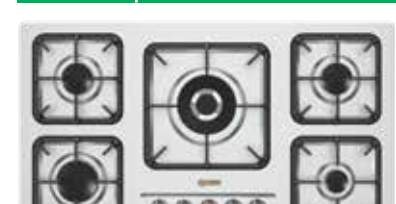

ZO104 size: 60cm
برقی - لمسی A+

گنجایش ۷۵ لیتر
۱۱ برنامه پخت با قابلیت برنامه ریزی
فن کانوکشن
دارای ۴ المنت با راندمان حرارتی بالا
بخ زدايي
فن کانوکشن
چوجه گردان
گريل
تایمردار
سیستم ایمنی خودکار
فن خنک کننده اتوماتیک
درب ۳ چداره
مجهز ب سیستم خود تمیز کننده
ريل نئوسکوپ
دارای سینی پختزا

New Thought In Your Kitchen

سینک، هود آشپزخانه، اجاق گاز، فر

WWW.ZIGMOR.COM

ZO105 size: 60cm
برقی - لمسی A+

گنجایش ۷۵ لیتر
۱۷ برنامه پخت با قابلیت برنامه ریزی
فن کانوکشن
دارای ۴ المنت با راندمان حرارتی بالا
بخ زدايي
فن کانوکشن
چوجه گردان
گريل
تایمردار
سیستم ایمنی خودکار
فن خنک کننده اتوماتیک
درب ۳ چداره
مجهز ب سیستم خود تمیز کننده
ريل نئوسکوپ
دارای سینی پختزا

S551 size: 86x50cm

S554 size: 86x50cm

S557 size: 90x50cm
سرشمه قارچی

S560 size: 89x51cm
دوپلويز - Dual

S401 size: 60x51cm

S552 size: 86x50cm

S555 size: 89x51cm
سرشمه قارچی

S558 size: 90x50cm
طرح DEFENDI